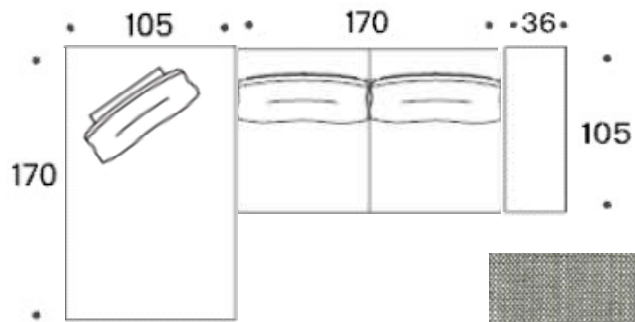

saba

ETA TBA

CODE	DESCRIPTION	QTY	PRICE
------	-------------	-----	-------

Ananta Class Sofa
 Fabric Cat.Vip Flo 02
 W303 X D286 X H42/53Cm
 5002CL; 5003CL; Cushion With Roll 60X60Cm (1Pc)
 5006CL;5013CL (2PCS); 5016CL Cushion With Roll 75X60Cm (3Pcs)
 (2PCS); 5031CL Cushion 45X45Cm (3Pcs)
 (3PCS); 5032CL; Cat.Top Vegas Col.52
 1538CL (3PCS) Cat.Extra Aston Velvet Dis631 Col.28
 Cat.Vip Planet Enzimi 504
 283 x 303 x H42/87cm

0 \$22,094.00

saba

ETA TBA

CODE	DESCRIPTION	QTY	PRICE
------	-------------	-----	-------

2358CL **My Taos Sofa**
2351CL Fabric Extra KOS Col.06
2373CL W311 x D105/170 x H41/82cm
2380CL
2385CL

0 \$13,577.00