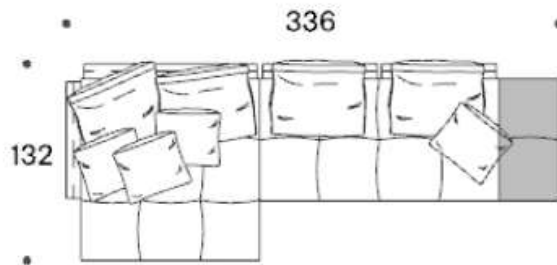

saba

ETA TBA

CODE	DESCRIPTION	QTY	PRICE
------	-------------	-----	-------

Ananta Class Sofa
 Fabric Cat.Vip Flo 02
 W303 X D286 X H42/53Cm
 5002CL; 5003CL; Cushion With Roll 60X60Cm (1Pc)
 5006CL;5013CL (2PCS); 5016CL Cushion With Roll 75X60Cm (3Pcs)
 (2PCS); 5031CL Cushion 45X45Cm (3Pcs)
 (3PCS); 5032CL; Cat.Top Vegas Col.52
 1538CL (3PCS) Cat.Extra Aston Velvet Dis631 Col.28
 Cat.Vip Planet Enzimi 504
 283 x 303 x H42/87cm

0 \$22,094.00

saba

ETA TBA

CODE	DESCRIPTION	QTY	PRICE
------	-------------	-----	-------

2358CL **My Taos Sofa**
2351CL Fabric Extra KOS Col.06
2373CL W311 x D105/170 x H41/82cm
2380CL
2385CL

0 \$13,577.00

saba

ETA TBA

CODE	DESCRIPTION	QTY	PRICE
------	-------------	-----	-------

2502 **Pixel Light Indoor**
2516DX Fabric Extra KOS Col.01
2532 L336 x D92/132 x H41/67cm
2530 (x3)
2540 (x4)
1538 (x4)

1 \$20,906.00

saba

ETA TBA

CODE	DESCRIPTION	QTY	PRICE
------	-------------	-----	-------

1550CL	Pixel Patchwork Sofa	1	\$18,192.00
1546CL	1 - Fabric VIP Plain Col.01		
1534CL	2 - Fabric Extra KOS Col.01		
1535CL (x2)	3 - Fabric Royal Frame Col.01		
1554CL	4 - Fabric Extra Paros Col.01		
1537CL (x2)	L294 x D132 x H40/87cm		
1538CL (x3)	*Includes 2pcs 66x66cm Cushions in Fabric VIP Gessato Col.01 *Includes 3pcs 45x45cm Cushions in Fabric VIP Plain Col.01		