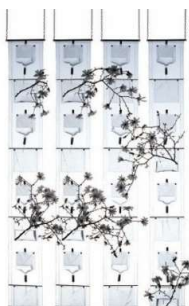

driade

ETA 26.03
ETA Early May

CODE	DESCRIPTION	QTY	RETAIL PRICE

D43519K278039	Nemo Miniatura Red Polyethylene W11.2 x D11.1 x H16.9cm	2	$125

D43519K516039	Nemo Miniatura Velvet ABS & Flock Coated W11.2 x D11.1 x H16.9cm	2	$238

D43519K516063	Nemo Miniatura Velvet ABS & Flock Coated W11.2 x D11.1 x H16.9cm	2	$238

9851160	Erbale Plantholder PVC Plant Holder with 4 Plants & 4 Water Bags W30 x D10 x H240cm	6	$438