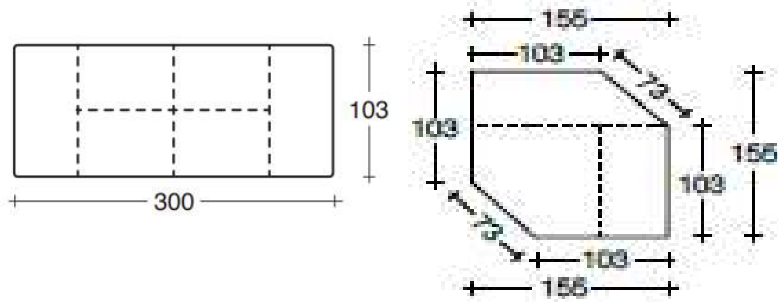

- 80H717.00066 Base in Fabric Cat. Prestige Memphis Col.01
- 80H702.00011 80cm Backrest in Fabric Cat. Super Manhattan Col.402 (2pcs)
- 80H721.00103 90cm Backrest in Fabric Cat. Super Manhattan Col.402 (2pcs)
- 80H837.00219 2pcs 90x50cm Back Cushion in Fabric Cat. Prestige Memphis Col.01
- 80H722.00128 2pcs 110x50cm Back Cushion in Fabric Cat. Prestige Memphis Col.01
- 80H835.00079 L455 x D103/155 x H40/85cm
- 80H841.00784 *2pcs 50x40cm Loose Cushion in Fabric Cat. Ex.Lusso Sinfonia Col.404
- 80H840.00521 *2pcs 50x50cm Loose Cushion in Fabric Cat. Ex.Lusso Sinfonia Col.604
- 800000.00426